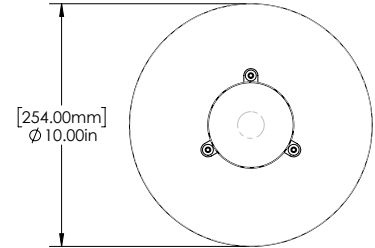

Dimensions Shown IAL0310

3 Tier, 10" Top Hat

TOP VIEW