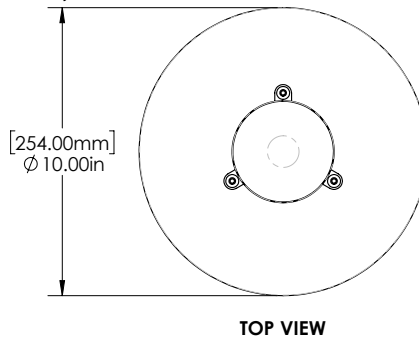

3 Tier, 6" Hat

Dimensions Shown IAL04NL3

4 Tier, 6" Hat

Dimensions Shown IAL0310NL3

3 Tier, 10" Hat

Dimensions Shown IAL0410NL3

4 Tier, 10" Hat

FOCUS INDUSTRIES INC.
25301 COMMERCENTRE DRIVE
LAKE FOREST, CA. 92630
949.830.1350 | TOLL FREE: 888.882.1350
WWW.FOCUSINDUSTRIES.COM