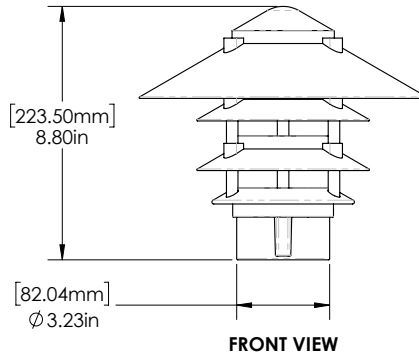

3 Tier, 6" Hat

Dimensions Shown IAL04NL3

4 Tier, 6" Hat

Dimensions Shown IAL0310NL3

3 Tier, 10" Hat

Dimensions Shown IAL0410NL3

4 Tier, 10" Hat

FOCUS INDUSTRIES INC.
25301 COMMERCENTRE DRIVE
LAKE FOREST, CA. 92630
949.830.1350 | TOLL FREE: 888.882.1350
WWW.FOCUSINDUSTRIES.COM