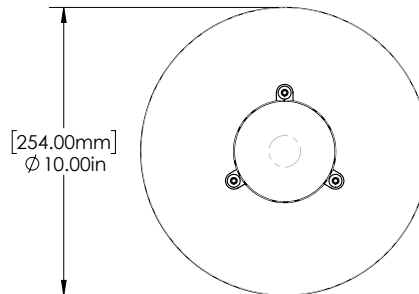

3 Tier, 6" Hat

Dimensions Shown IAL04NL3

4 Tier, 6" Hat

Dimensions Shown IAL0310NL3

3 Tier, 10" Hat

Dimensions Shown IAL0410NL3

4 Tier, 10" Hat

FOCUS INDUSTRIES INC.
25301 COMMERCENTRE DRIVE
LAKE FOREST, CA. 92630
949.830.1350 | TOLL FREE: 888.882.1350
WWW.FOCUSINDUSTRIES.COM