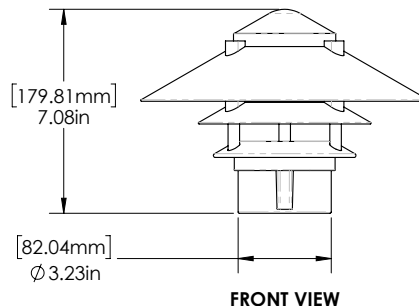

3 Tier, 6" Hat

Dimensions Shown IAL04NL3

4 Tier, 6" Hat

Dimensions Shown IAL0310NL3

3 Tier, 10" Hat

Dimensions Shown IAL0410NL3

4 Tier, 10" Hat

FOCUS INDUSTRIES INC.
25301 COMMERCENTRE DRIVE
LAKE FOREST, CA. 92630
949.830.1350 | TOLL FREE: 888.882.1350
WWW.FOCUSINDUSTRIES.COM