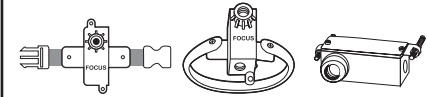

C/FA111TPS (12-277v)	C/FA111T (120-277v)	C/FA111 (12-277v)