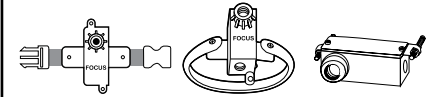

C/FA111TPS (12-277v)	C/FA111T (120-277v)	C/FA111 (12-277v)