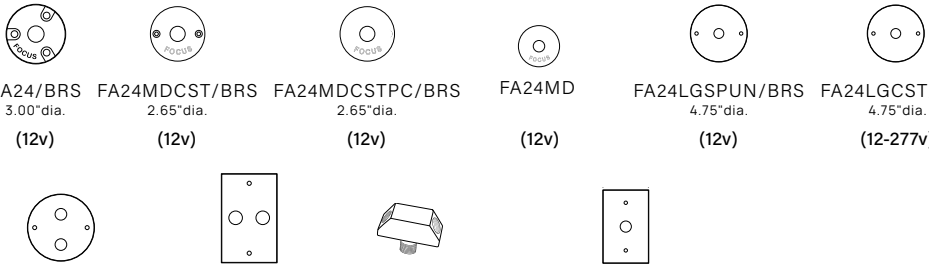

FA24LGDHBR (12-277v)	FA23CST (12-277v)	FATAD (12-277v)	FA22LGCST/BRS 5.75" (12-277v)

Canopies & Adapters