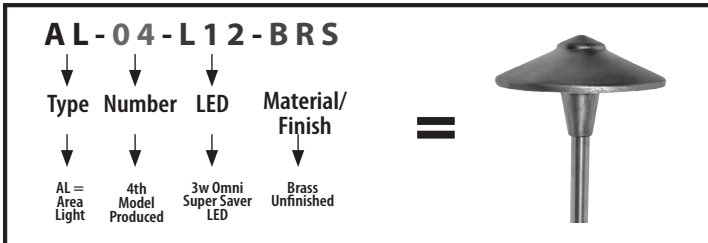

PAR38

Note: Add L# to part to order fixture with LED Lamp Option

LIST LED PRICE GUIDE

LIST LED PRICE GUIDE

L#	WATTAGE	TYPE	CCT	FL#
L1	1.5W	G4	2700	
L2	1.5W	G4	3000	FLLEDG4BP1.5
L3	2W	G4O2MSSBP	2700	
L4	2W	G4O2MSSBP	3000	FLLEDOMN12MINISSBP
L5	3W	G4O3BP	2700	
L6	3W	G4O3BP	3000	FLLEDOMN13BP
L7	3W	SCO3S	2700	
L8	3W	SCO3S	3000	FLLEDOMN13SC
L9	3W	G4O3SS	2700	
L10	3W	G4O3SS	3000	FLLEDOMN13SSBP
L11	3W	SCO3SS	2700	
L12	3W	SCO3SS	3000	FLLEDOMN13SS
L13	3W	G4O36G2	2700	FLLEDOMN13G2SSBP27K
L14	3W	G4O36G2	3000	FLLEDOMN13G2SSBP
L15	3W	SCO36G2	2700	FLLEDOMN13G2SS27K
L16	3W	SCO36G2	3000	FLLEDOMN13G2SS
L17	3W	G4O36G2	TF	FLLEDOMN13SSBPTF
L18	3W	SCO36G2	TF	FLLEDOMN13SSTF
L19				
L20				
L21	3W	MR16SS15	2700	
L22	3W	MR16SS15	3000	FLLEDMR16SS3W15
L23	3W	MR16SS36	2700	
L24	3W	MR16SS36	3000	FLLEDMR16SS3W36
L25	3W	MR16SS80	2700	
L26	3W	MR16SS80	3000	FLLEDMR16SS3W80
L27	3W	MR16SS15	TF	
L28	3W	MR16SS36	TF	
L29	3W	MR16SS80	TF	
L30				
L31				
L32				
L33	5W	MR16SS15	2700	
L34	5W	MR168015	3000	FLLEDMR16SS5W15
L35	5W	MR16SS36	2700	
L36	5W	MR16SS36	3000	FLLEDMR16SS5W36
L37	5W	MR16SS80	2700	
L38	5W	MR16SS80	3000	FLLEDMR16SS5W80
L39	5W	MR16SS15	TF	
L40	5W	MR16SS36	TF	
L41	5W	MR16SS80	TF	
L42				
L43				
L44				
L45	7W	MR16SS15	2700	
L46	7W	MR16SS15	3000	FLLEDMR16SS7W15
L47	7W	MR16SS36	2700	
L48	7W	MR16SS36	3000	FLLEDMR16SS7W36
L49	7W	MR16SS80	2700	
L50	7W	MR16SS80	3000	FLLEDMR16SS7W80
L51	7W	MR16SS15	TF	
L52	7W	MR16SS36	TF	
L53	7W	MR16SS80	TF	
L54				
L55				
L56				
L57				
L58	8.5W	MR16GC15	3000	FLLEDMR16GC85D3015
L59				
L60	8.5W	MR16GC35	3000	FLLEDMR16GC85D3035
L61				
L62				
L63				
L64				
L65	3W	MR11SS15	2700	
L66	3W	MR11SS15	3000	FLLEDMR11SS3W15
L67	3W	MR11SS40	2700	
L68	3W	MR11SS40	3000	FLLEDMR11SS3W40
L69				
L70				
L71				
L72				
L73	?	MR8WFL	2700	
L74	1.5	MR8WFL	3000	FLLEDMR8N1
L75	2W	MR81SS5	2700	
L76	2W	MR81SS5	3000	
L77	2W	MR840SS	2700	
L78	2W	MR840SS	3000	
L79				
L80				
L81				
L82				
L83	10W	PAR3615	2700	
L84	10W	PAR3615	3000	FLLEDPAR361015
L85	10W	PAR3624	2700	
L86	10W	PAR3624	3000	FLLEDPAR361024
L87	10W	PAR3640	2700	
L88	10W	PAR3640	3000	FLLEDPAR361040
L89	10W	PAR3660	2700	
L90	10W	PAR3660	3000	FLLEDPAR361060