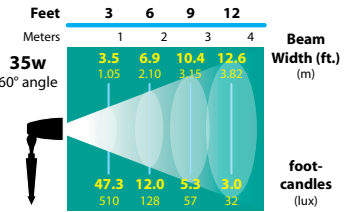

DIRECTIONAL LIGHTS DL-22-SERIES

TYPE

LIGHT DISTRIBUTIONS AND PHOTOMETRICS

FL-13W-FG

FL-13-BAB-FG

FL-13-ESX-FG

FL-13-VWFL-FG

FL-15-FMW-60-FG