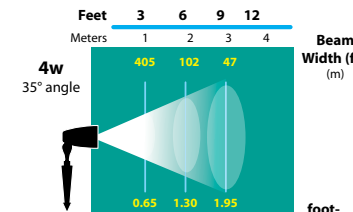

FL-LED-MR16-BAB