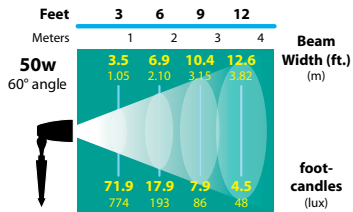

FL-10-VWFL-FG