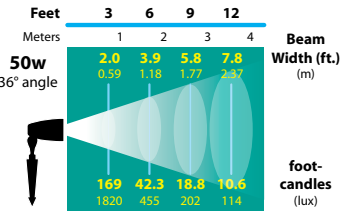

FL-10-EXN-FG
FL-10-EXN-ULTRA