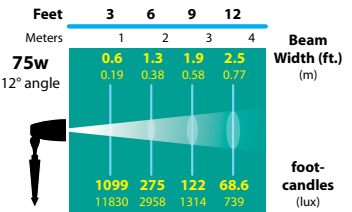

FL-20-EYF-FG