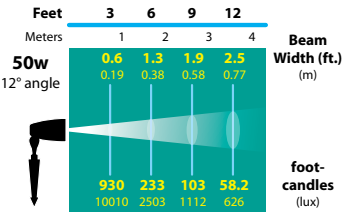

FL-10-EXT-FG
FL-10-EXT-ULTRA