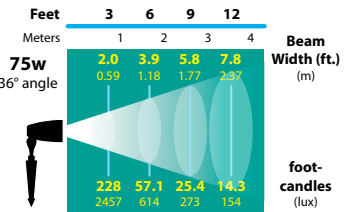

FL-13-EYC-FG