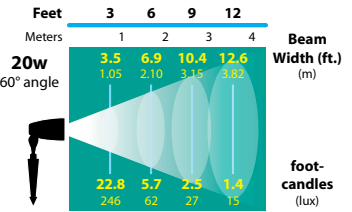

DIRECTIONAL LIGHTS DL-22-SERIES

TYPE

LIGHT DISTRIBUTIONS AND PHOTOMETRICS

FL-13W-FG

FL-13-BAB-FG

FL-13-ESX-FG

FL-13-VWFL-FG

FL-15-FMW-60-FG