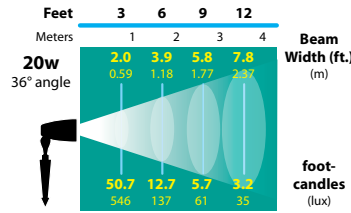

DIRECTIONAL LIGHTS DL-22-SERIES

TYPE

LIGHT DISTRIBUTIONS AND PHOTOMETRICS

FL-13W-FG

FL-13-BAB-FG

FL-13-ESX-FG

FL-13-VWFL-FG

FL-15-FMW-60-FG