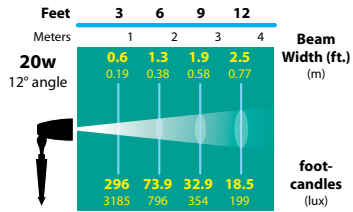

DIRECTIONAL LIGHTS DL-22-SERIES

TYPE

LIGHT DISTRIBUTIONS AND PHOTOMETRICS

FL-13W-FG

FL-13-BAB-FG

FL-13-ESX-FG

FL-13-VWFL-FG

FL-15-FMW-60-FG