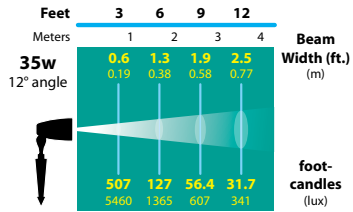

FL-15-FMT-FG