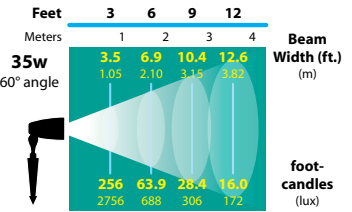

FL-15-FMV-FG
FL-15-FMV-ULTRA