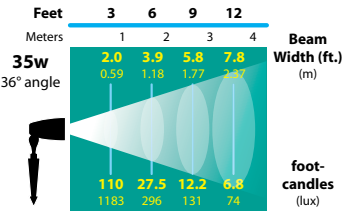

DIRECTIONAL LIGHTS DL-22-SERIES

TYPE

LIGHT DISTRIBUTIONS AND PHOTOMETRICS

FL-13W-FG

FL-13-BAB-FG

FL-13-ESX-FG

FL-13-VWFL-FG

FL-15-FMW-60-FG