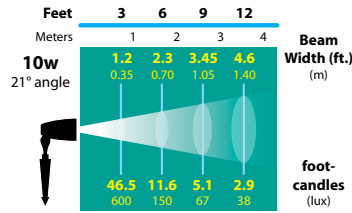

DIRECTIONAL LIGHTS DL-22-SERIES

TYPE

LIGHT DISTRIBUTIONS AND PHOTOMETRICS

FL-13W-FG

FL-13-BAB-FG

FL-13-ESX-FG

FL-13-VWFL-FG

FL-15-FMW-60-FG