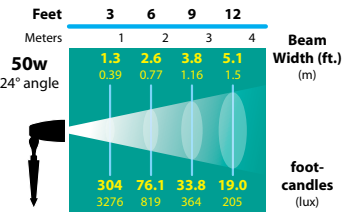

FL-10-EXZ-ULTRA